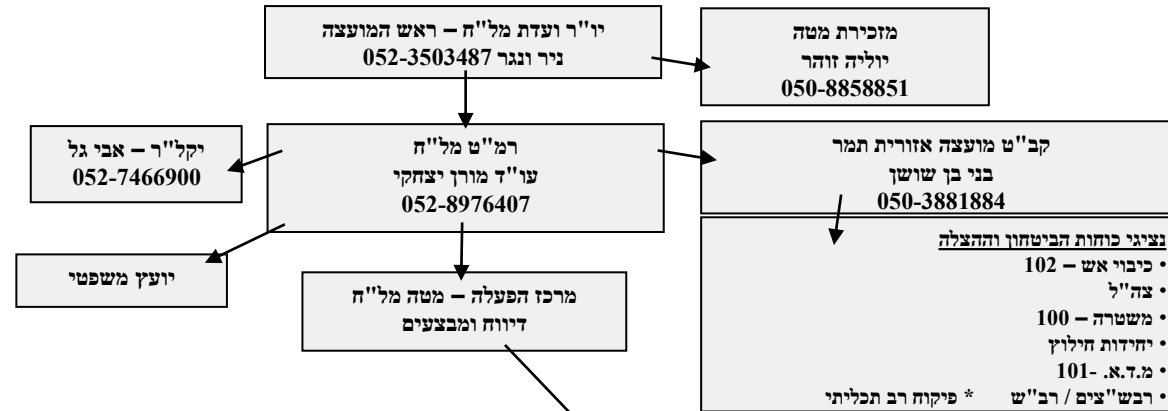

מבנה ארגוני מטה ההפעלה

קב"ט וראש מכלול ביטחון, פיקוח וחירום בני בן שושן 050-3881884	ראש מכלול מידע לציבור עפרה גזית 050-7276080	ראש מכלול אוכלוסייה ופס"ח רונן ארליך 052-3269142	ראש מכלול הנדסה ובינוי גלעד חזן	ראש מכלול לוגיסטיקה ותפעול אבי כהן 052-3023854	ראש מכלול כוח אדם ועובדים זרים בת אל לנגי 050-9711191	ראש מכלול חינוך הדס תורג'מן 050-5281728	ראש מכלול תיירות רז לוגסי 052-8607021	כוחות חברים
סגן קב"ט, ביטחון, פיקוח וחירום רוני טל 054-2229274	מ"מ לראש המכלול מנהל מדיה יפעת דיין מלכה 054-9535353	ממלאת מקום לראש מכלול גלית הרמן 050-6820128	מ"מ ראש מכלול הנדסה ותשתיות יובל גולדמן 050-7984341	תיק דלק וגפ"מ ומ"מ לראש מכלול מאור בן דוד 050-8263493	מ"מ ראש מכלול מינהל כוח אדם ועובדים זרים רונית היימן 052-7040656	מ"מ לראש המכלול ענת בוסקילה 050-7224227	מ"מ ראש מכלול אנג'לה מולוציניוקוב 050-7479895	התאחדות המלונות אודי זיכרמן 053-7601188
מחלקת פיקוח וביטחון	אחראית מוקד קלאודיה טרונוב 052-6165510	פס"ח אבי זגורי 050-6523017	מבנים פיני הרוש 0507355342	תיק הגנת הסביבה ותברואה כרמית כהן 050-9901156		תיק תחבורה והיסעים איילה זגורי 050-7743224		נציג מפעלי ים המלח מתוקף תפקידו
רבש"צים יישובים		בריאות נטע ברסט ראובן 054-4649460	GIS אפרת דנציגר 052-4510886	תיק מים וביוב מאור אזולאי 050-8873799				משטרת ישראל (צה"ל (אוגמ"ר 80)
יחידות חילוץ		רווחה אושרית מזוז 050-2104131		תיק חשמל שי נחשון 050-5450913				מד"א כב"ה
		חקלאות דדי תורג'מן		תיק מזון ומשכ"ל אבי גיליס 052-4832450				נציגי משרדי ממשלה